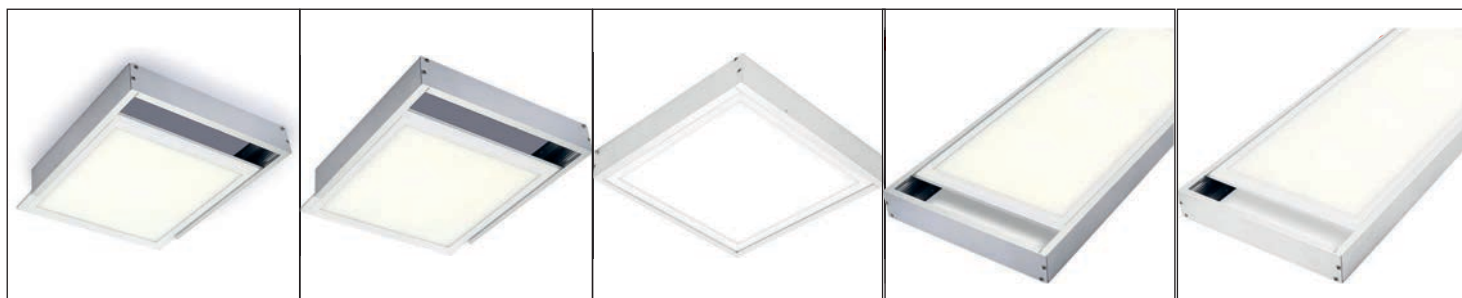

FRAMESQ

KITSURF

KITSURFWHITE

KITSURF30X120

KITSURFW30X120